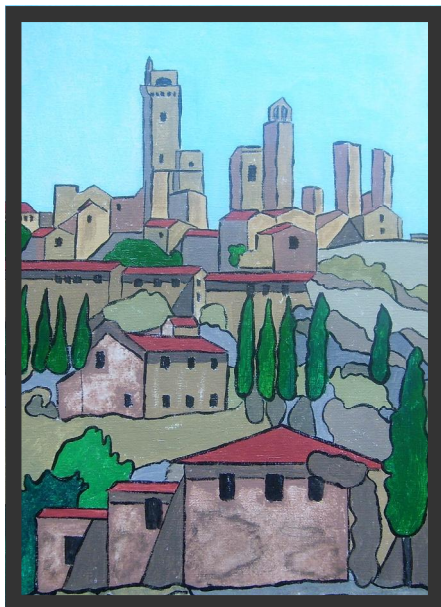

BESTILT ARBEJDE

Billede 190
"Christina Olssons Mimi"
Akryl på lærred 30x30 i svæveramme
2010

Billede 191
"San Gimignano"
Akryl på lærred 30x40 i svæveramme
2010 / Kr. 850,-

SOLGT

Billede 192
"Vespa"
Akryl på lærred 20x30 i svæveramme
2010 / Kr. 350,-

Billede 193
"Kutterne på land"
Akryl på lærred 30x30 i svæveramme
2010 / Kr. 550,-