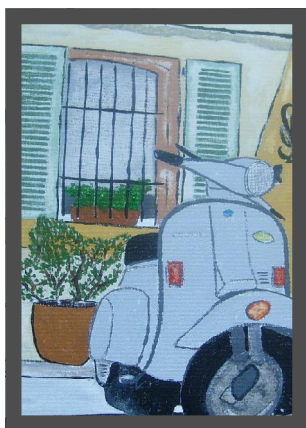

BESTILT ARBEJDE

Billede 190
"Christina Olssons Mimi"
Akryl på lærred 30x30 i svæveramme
2010

Billede 191
"San Gimignano"
Akryl på lærred 30x40 i svæveramme
2010 / Kr. 850,-

SOLGT

Billede 192
"Vespa"
Akryl på lærred 20x30 i svæveramme
2010 / Kr. 350,-

Billede 193
"Kutterne på land"
Akryl på lærred 30x30 i svæveramme
2010 / Kr. 550,-